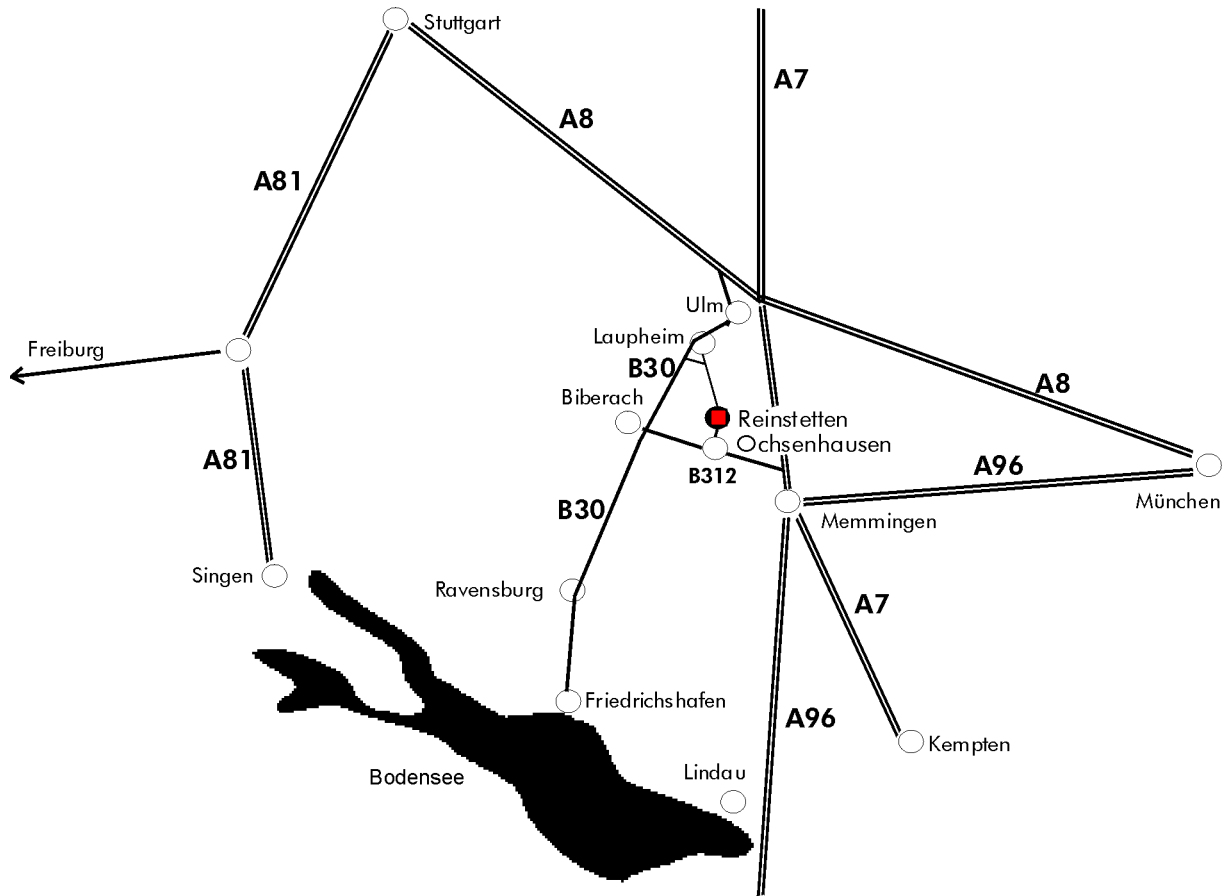

Anfahrtsskizze	How to find us	Où nous trouver?
----------------	----------------	------------------

Standortkoordinaten: X: 1106500m Y: 6093000m
 Lat: 48:06:29N (48.1082) Lon: 9:56:23E (9.9398)