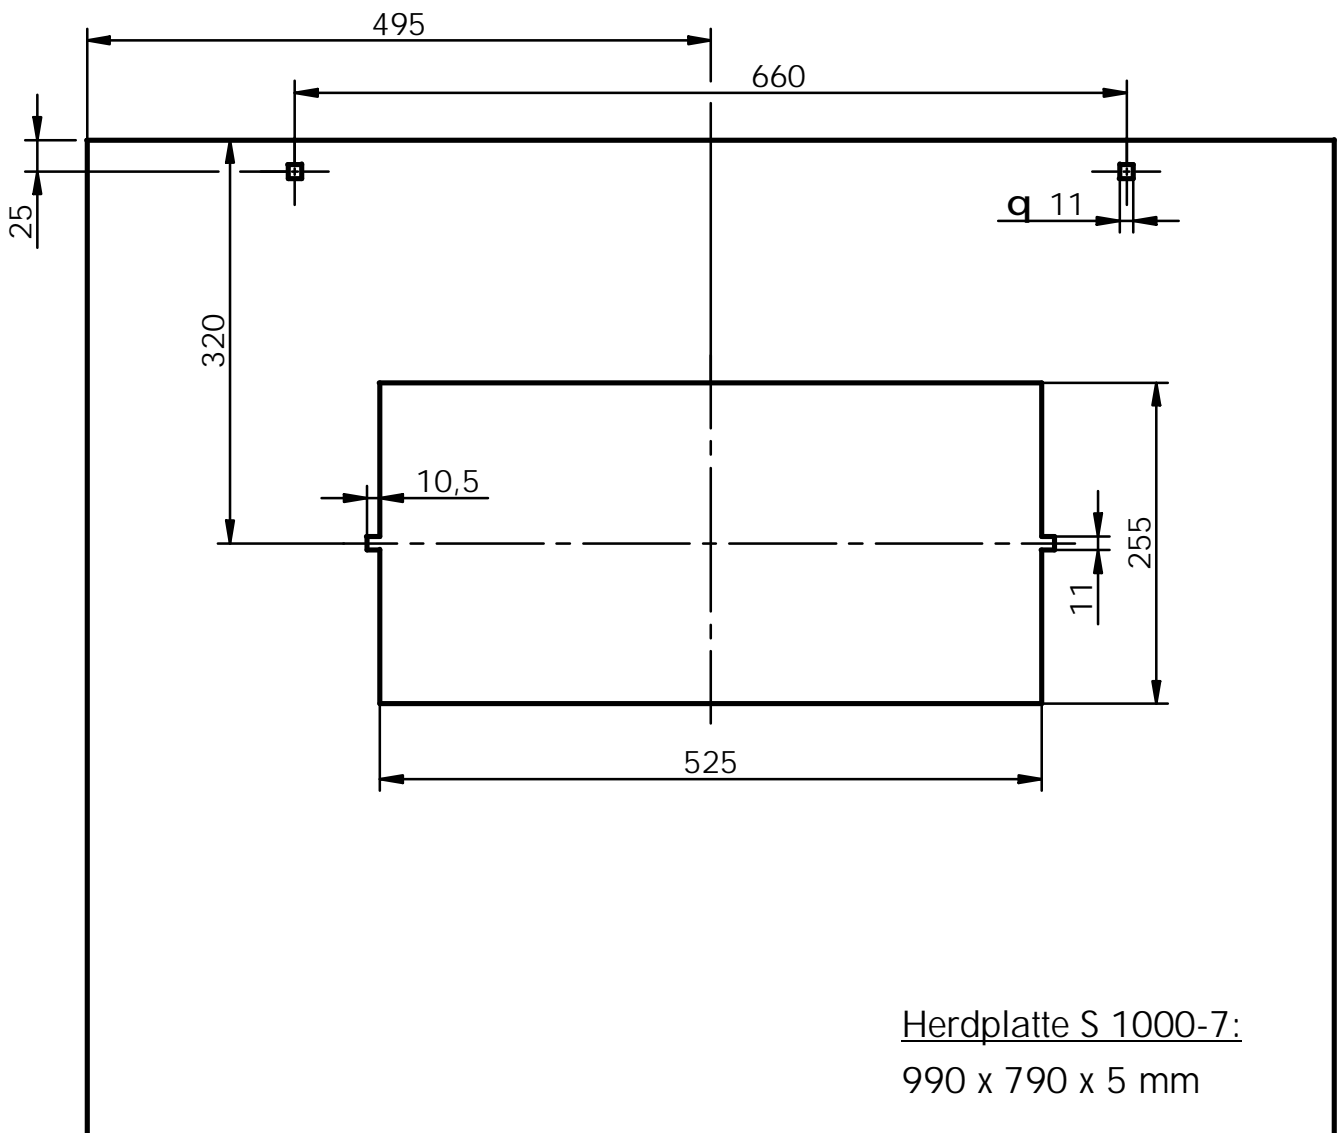

Schnitt A-A

Kunde:		Änderung		Datum	Name
Maßstab:	1:5	Gewicht:	26 kg	Blatt:	1 von 2
Art.-Nr.:		Zeichnungsnummer:		24.01.08	Name
Art.-Nr.:	343127	z-00343127.0000-K			md
Feuerschüssel Gr.7				 <a href="http://www.angele.de">www.angele.de</a>	

Kunde:		Änderung		Datum	Name
Maßstab:	1:6	Gewicht:	26 kg	Blatt:	2 von 2
Art.-Nr.:		Zeichnungsnummer:	24.01.08	Erstellt am	Name
Art.-Nr.:				md	
Herdplatte S 1000-7 (für Feuerschüssel Gr.7)				 <a href="http://www.angele.de">www.angele.de</a>	