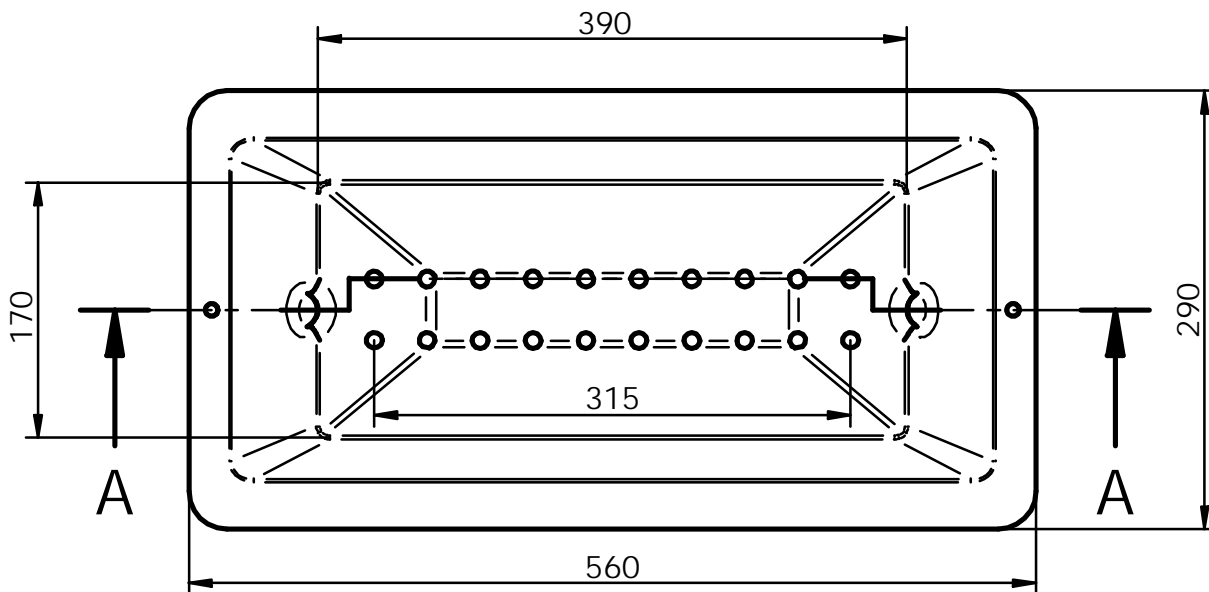

Schnitt A-A

Kunde:		Änderung		Datum	Name
Maßstab:	1:5	Gewicht:	26 kg	Blatt:	1 von 2
Art.-Nr.:		Zeichnungsnummer:		24.01.08	Name
Art.-Nr.:	343127	z-00343127.0000-K			md
Feuerschüssel Gr.7				 <a href="http://www.angele.de">www.angele.de</a>	

Kunde:		Änderung		Datum	Name
Maßstab:	1:6	Gewicht:	26 kg	Blatt:	2 von 2
Art.-Nr.:		Zeichnungsnummer:	24.01.08	Erstellt am	Name
Art.-Nr.:				md	
Herdplatte S 1000-7 (für Feuerschüssel Gr.7)				 <a href="http://www.angele.de">www.angele.de</a>	